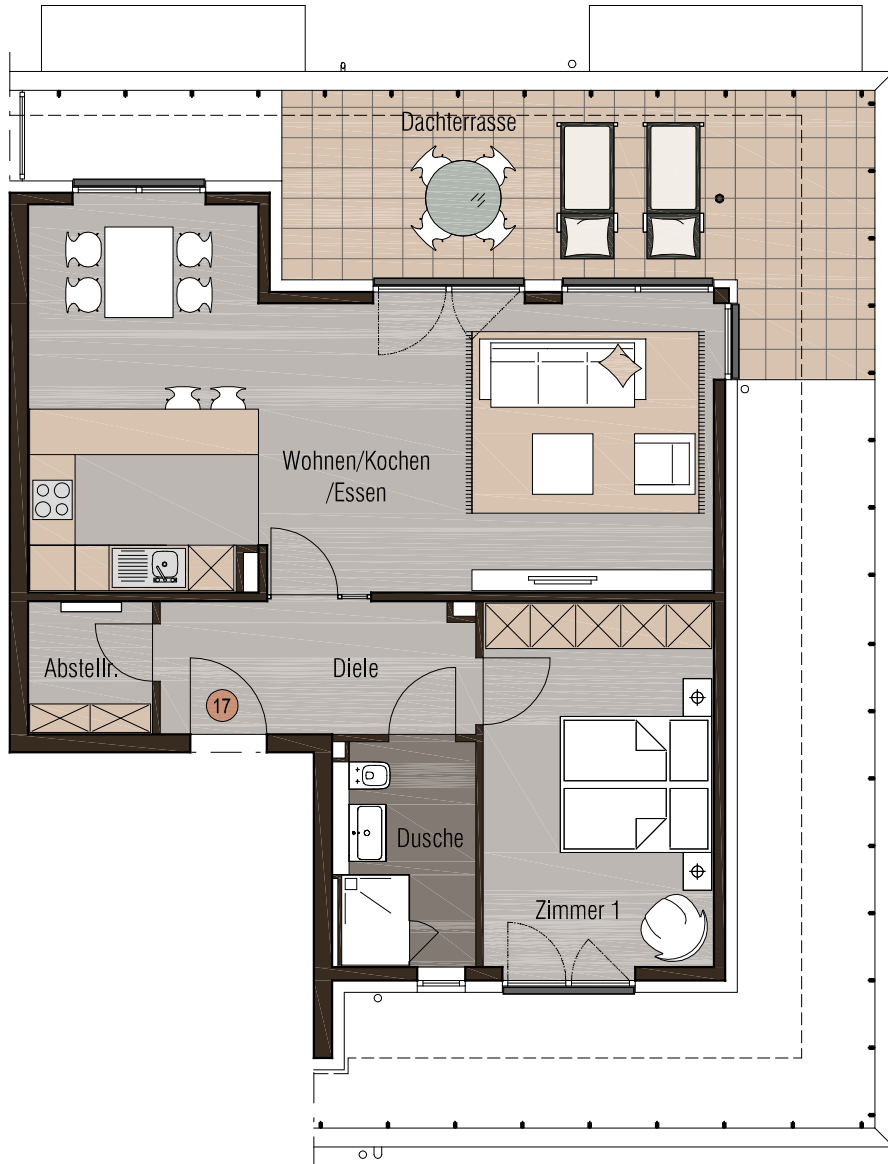

Wohnung 17 Staffelgeschoss, Eingang 2, rechts

Haus Grimlinghauser Weg

Wohnung 17, 2 Zimmer,
Staffelgeschoss, Eingang 2, rechts

Diele	-	7,11 m ²
Abstellraum	-	2,83 m ²
Dusche	-	5,25 m ²
Zimmer 1	-	14,90 m ²
Wohnen/Kochen/ Essen	-	38,00 m ²
Dachterrasse (22,05 m ²)	-	5,51 m ²
Gesamt	-	73,60 m²

- 1 m -

5 m

Maßstab 1:100