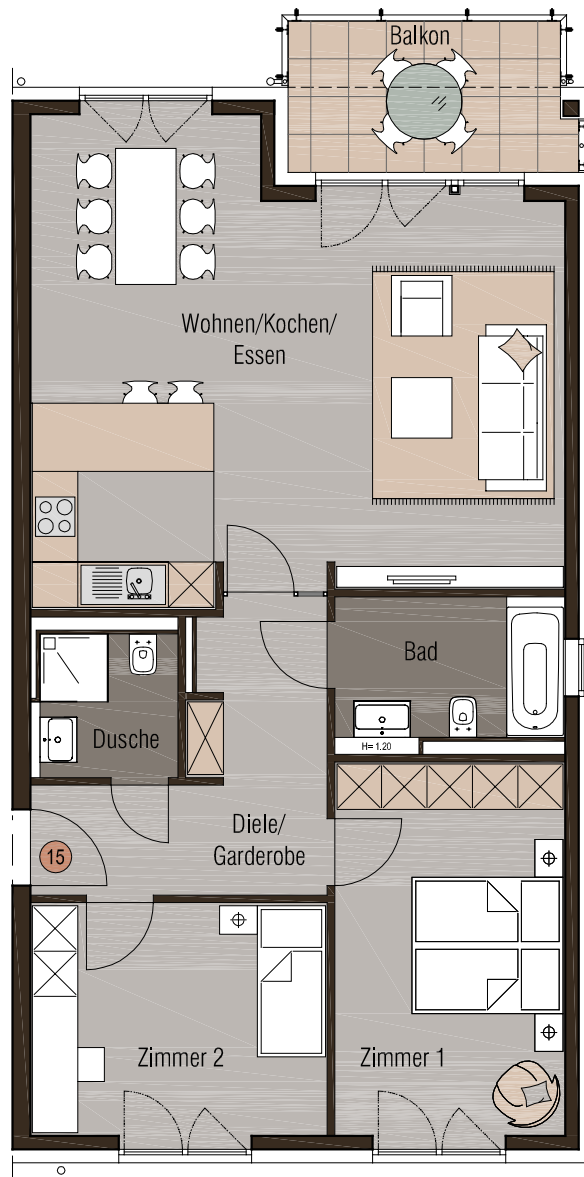

Wohnung 15 1.Obergeschoss, Eingang 2, rechts

Haus Grimlinghauser Weg Wohnung 15, 3 Zimmer, 1.Obergeschoss, Eingang 2, rechts

Diele/Garderobe	-	9,98 m ²
Dusche	-	3,46 m ²
Bad	-	5,76 m ²
Zimmer 1	-	15,26 m ²
Zimmer 2	-	12,30 m ²
Wohnen/Kochen/ Essen	-	40,97 m ²
Terrasse (7,38 m ²)	-	1,85 m ²
Gesamt	-	89,58 m²

- 1 m -

5 m

Maßstab 1:100