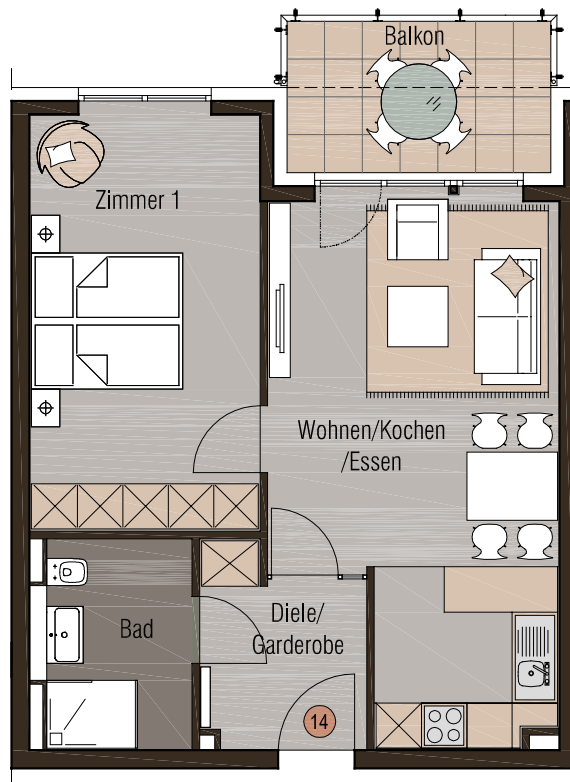

Wohnung 14 1.Obergeschoss, Eingang 2, mitte

Haus Grimlinghauser Weg Wohnung 14, 2 Zimmer, 1. Obergeschoss, Eingang 2, mitte

Diele/Garderobe	-	5,29 m ²
Bad	-	5,49 m ²
Zimmer 1	-	16,91 m ²
Wohnen/Kochen/ Essen	-	24,87 m ²
Balkon (6,98 m ²)	-	1,75 m ²
Gesamt	-	54,31 m²

- 1 m -

5 m

Maßstab 1:100