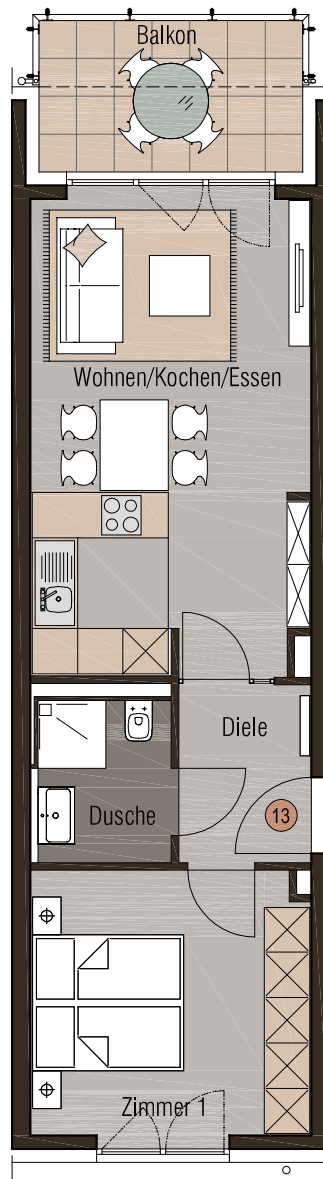

## Wohnung 13 1.Obergeschoss, Eingang 2, links

### Haus Grimlinghauser Weg Wohnung 13, 2 Zimmer, 1.Obergeschoss, Eingang 2, links

Diele	-	4,09 m <sup>2</sup>
Dusche	-	3,77 m <sup>2</sup>
Zimmer 1	-	13,07 m <sup>2</sup>
Wohnen/Kochen/ Essen	-	23,41 m <sup>2</sup>
Balkon (6,98 m <sup>2</sup> )	-	1,74 m <sup>2</sup>
<b>Gesamt</b>	<b>-</b>	<b>46,08 m<sup>2</sup></b>

- 1 m -

5 m

**Maßstab 1:100**