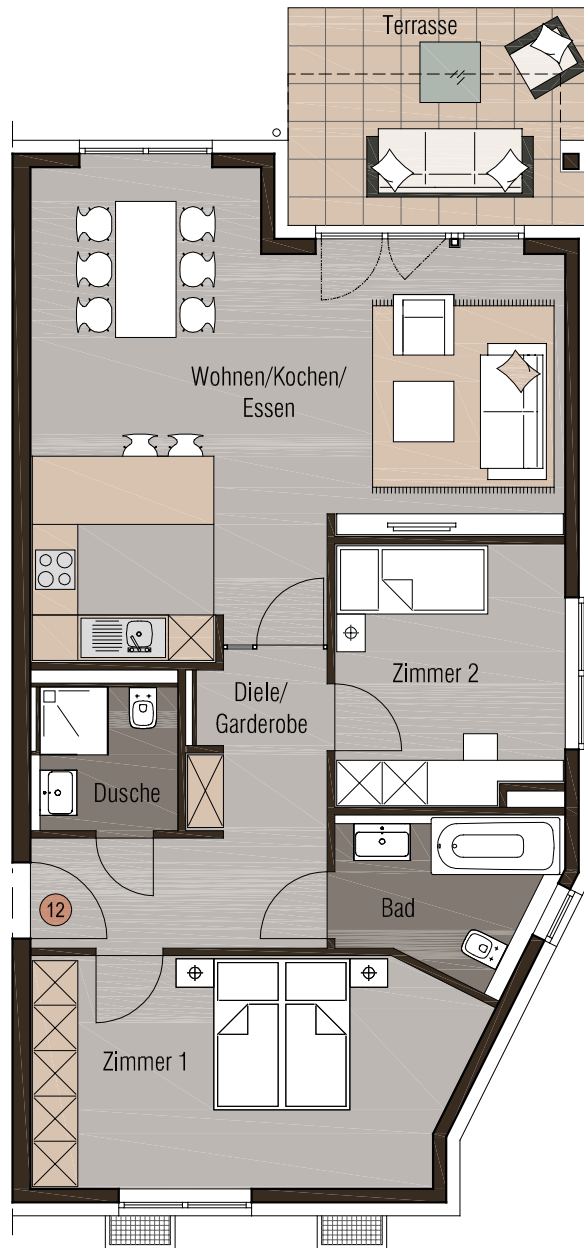

Wohnung 12 Erdgeschoss, Eingang 2, rechts

Haus Grimlinghauser Weg Wohnung 12, 3 Zimmer, Erdgeschoss, Eingang 2, rechts

Diele/Garderobe	-	9,95 m ²
Dusche	-	3,46 m ²
Bad	-	5,57 m ²
Zimmer 1	-	17,05 m ²
Zimmer 2	-	10,29 m ²
Wohnen/Kochen/ Essen	-	36,58 m ²
Terrasse (11,39m ²)	-	2,85 m ²
Gesamt	-	85,75 m²

Maßstab 1:100