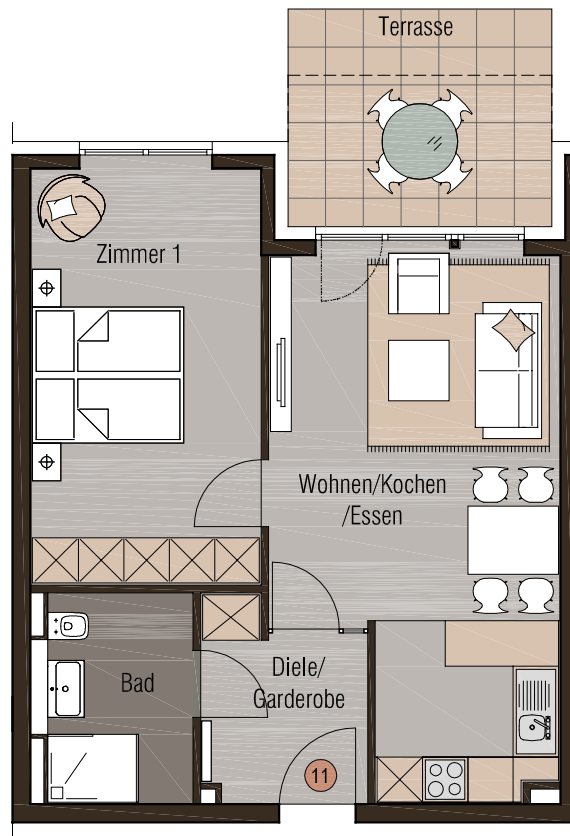

Wohnung 11

Erdgeschoss, Eingang 2, mitte

Haus Grimlinghauser Weg

Wohnung 11, 2 Zimmer,
Erdgeschoss, Eingang 2, mitte

Diele/Garderobe	-	5,29 m ²
Bad	-	5,49 m ²
Zimmer 1	-	16,91 m ²
Wohnen/Kochen/ Essen	-	24,87 m ²
Terrasse (10,03m ²)	-	2,51 m ²
Gesamt	-	55,07 m²

- 1 m -

5 m

Maßstab 1:100