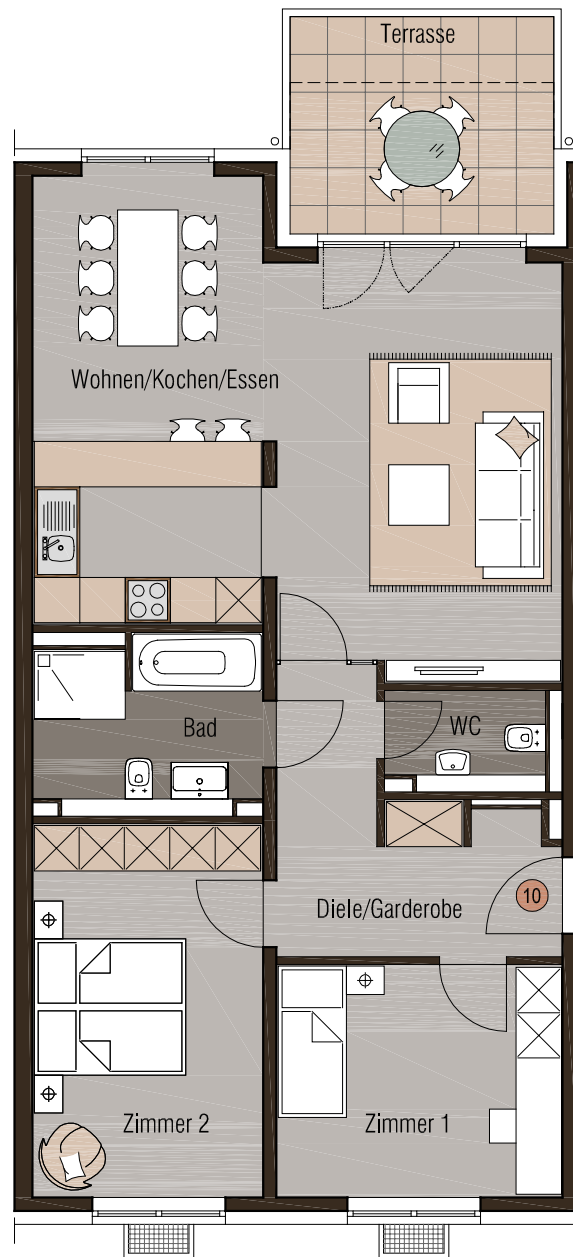

Wohnung 10 Erdgeschoss, Eingang 2, links

Haus Grimlinghauser Weg Wohnung 10, 3 Zimmer, Erdgeschoss, Eingang 2, links

Diele/Garderobe	-	9,71 m ²
WC	-	2,66 m ²
Bad	-	6,63 m ²
Zimmer 1	-	14,89 m ²
Zimmer 2	-	11,53 m ²
Wohnen/Kochen/ Essen	-	39,98 m ²
Terrasse (10,03m ²)	-	2,51 m ²
Gesamt	-	87,91 m²

- 1 m -

5 m

Maßstab 1:100