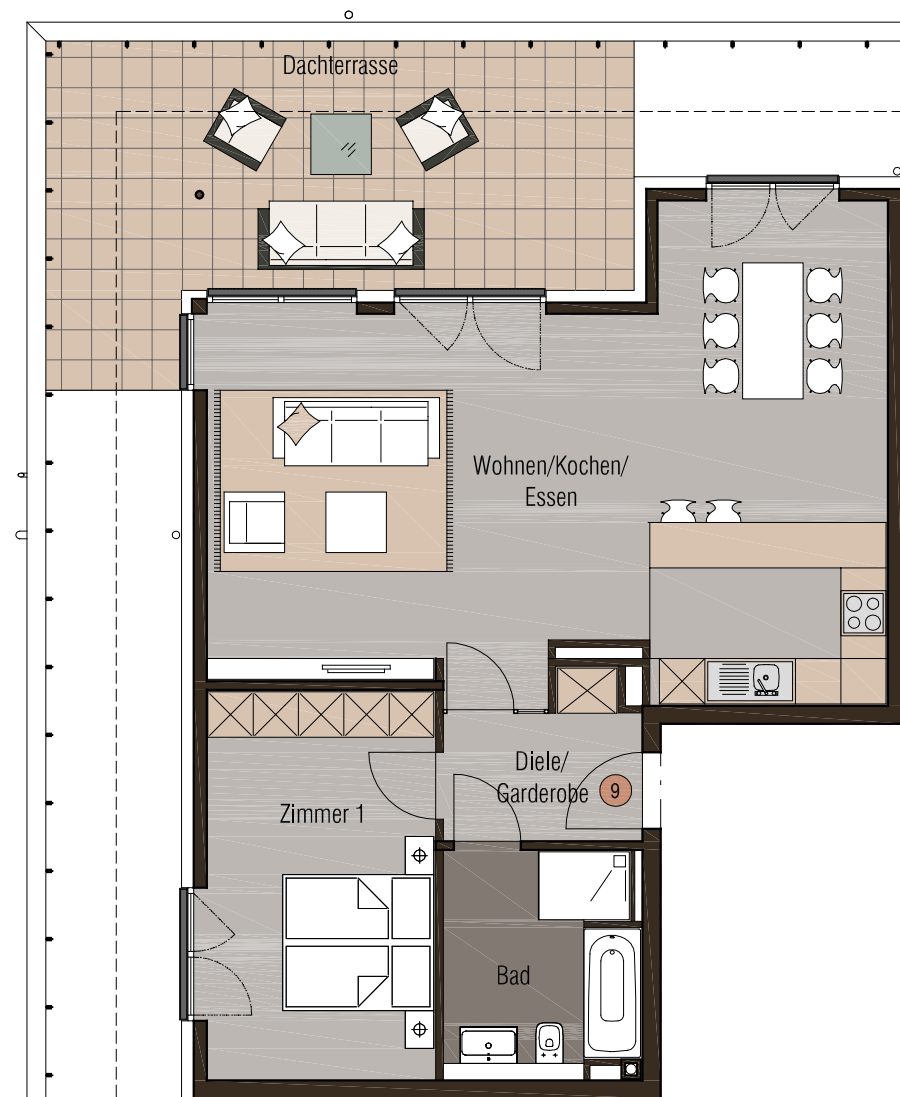

## Wohnung 9 Staffelgeschoss, Eingang 1, links

### Haus Grimlinghauser Weg Wohnung 9, 2 Zimmer, Staffelgeschoss, Eingang 1, links

Diele/Garderobe	-	4,82 m <sup>2</sup>
Bad	-	7,30 m <sup>2</sup>
Zimmer 1	-	15,68 m <sup>2</sup>
Wohnen/Kochen/ Essen	-	48,81 m <sup>2</sup>
Dachterrasse (28,00 m <sup>2</sup> )	-	7,00 m <sup>2</sup>
<b>Gesamt</b>	<b>-</b>	<b>83,61 m<sup>2</sup></b>

- 1 m -

5 m

**Maßstab 1:100**