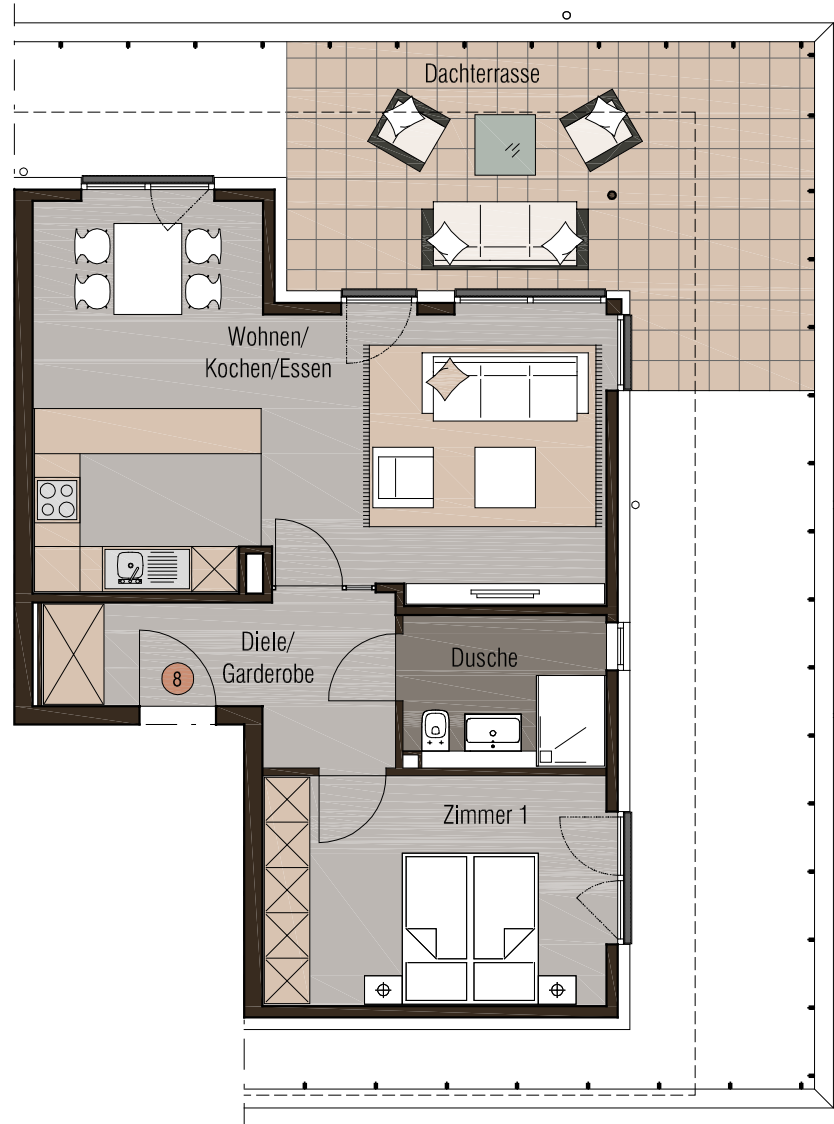

## Wohnung 8 Staffelgeschoss, Eingang 1, rechts

### Haus Grimlinghauser Weg Wohnung 8, 2 Zimmer, Staffelgeschoss, Eingang 1, rechts

Diele/Garderobe	-	7,88 m <sup>2</sup>
Dusche	-	5,16 m <sup>2</sup>
Zimmer 1	-	13,65 m <sup>2</sup>
Wohnen/Kochen/ Essen	-	32,15 m <sup>2</sup>
Dachterrasse (26,24 m <sup>2</sup> )	-	6,56 m <sup>2</sup>
<b>Gesamt</b>	<b>-</b>	<b>65,40 m<sup>2</sup></b>

- 1 m -

5 m

**Maßstab 1:100**