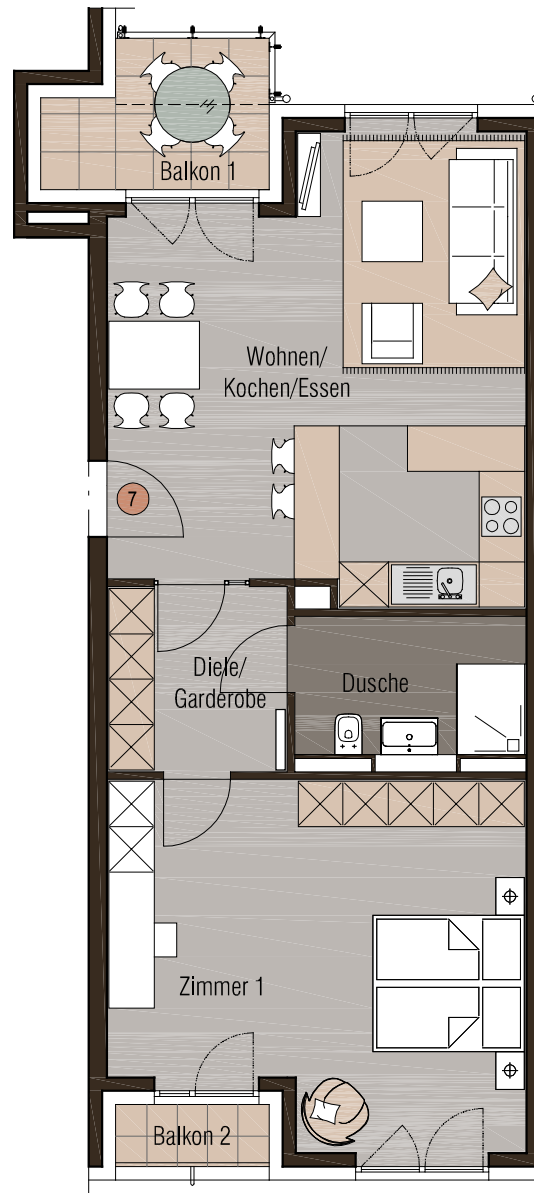

Wohnung 7 1.Obergeschoss, Eingang 1, links

Haus Grimlinghauser Weg Wohnung 7, 2 Zimmer, 1.Obergeschoss, Eingang 1, links

Diele/Garderobe	-	5,80 m ²
Dusche	-	5,67 m ²
Zimmer 1	-	25,25 m ²
Wohnen/Kochen/ Essen	-	31,37 m ²
Balkon 1 (5,26 m ²)	-	1,31 m ²
Balkon 2 (1,66 m ²)	-	0,41 m ²
Gesamt	-	69,81 m²

- 1 m -

5 m

Maßstab 1:100