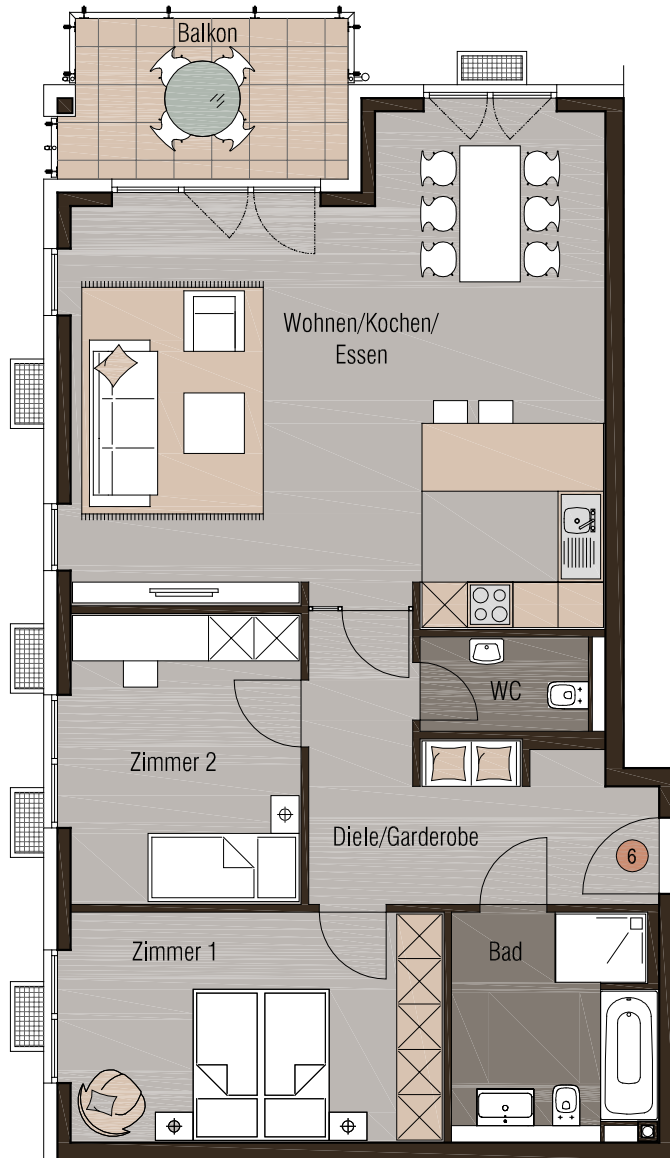

Wohnung 6 1.Obergeschoss, Eingang 1, mitte-links

Haus Grimlinghauser Weg Wohnung 6, 3 Zimmer, 1.Obergeschoss, Eingang 1, mitte-links

Diele/Garderobe	-	11,70 m ²
WC	-	2,69 m ²
Bad	-	7,72 m ²
Zimmer 1	-	15,25 m ²
Zimmer 2	-	11,99 m ²
Wohnen/Kochen/ Essen	-	42,70 m ²
Balkon (7,86m ²)	-	1,96 m ²
Gesamt	-	94,01 m ²

- 1 m -

5 m

Maßstab 1:100