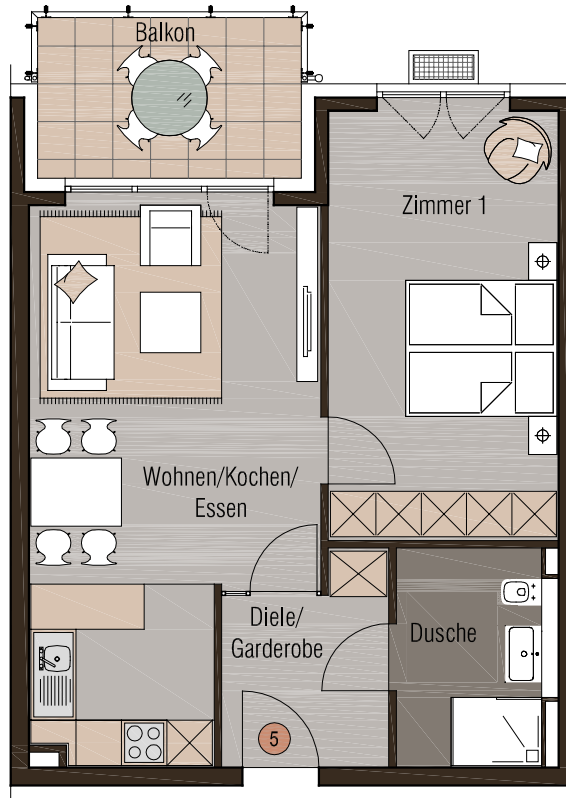

Wohnung 5 1.Obergeschoss, Eingang 1, mitte

Haus Grimlinghauser Weg Wohnung 5, 2 Zimmer, Erdgeschoss, Eingang 1, mitte

Diele/Garderobe	-	5,48 m ²
Dusche	-	5,76 m ²
Zimmer 1	-	17,43 m ²
Wohnen/Kochen/ Essen	-	25,52 m ²
Balkon (7,41m ²)	-	1,85 m ²
Gesamt	-	56,04 m²

- 1 m -

5 m

Maßstab 1:100