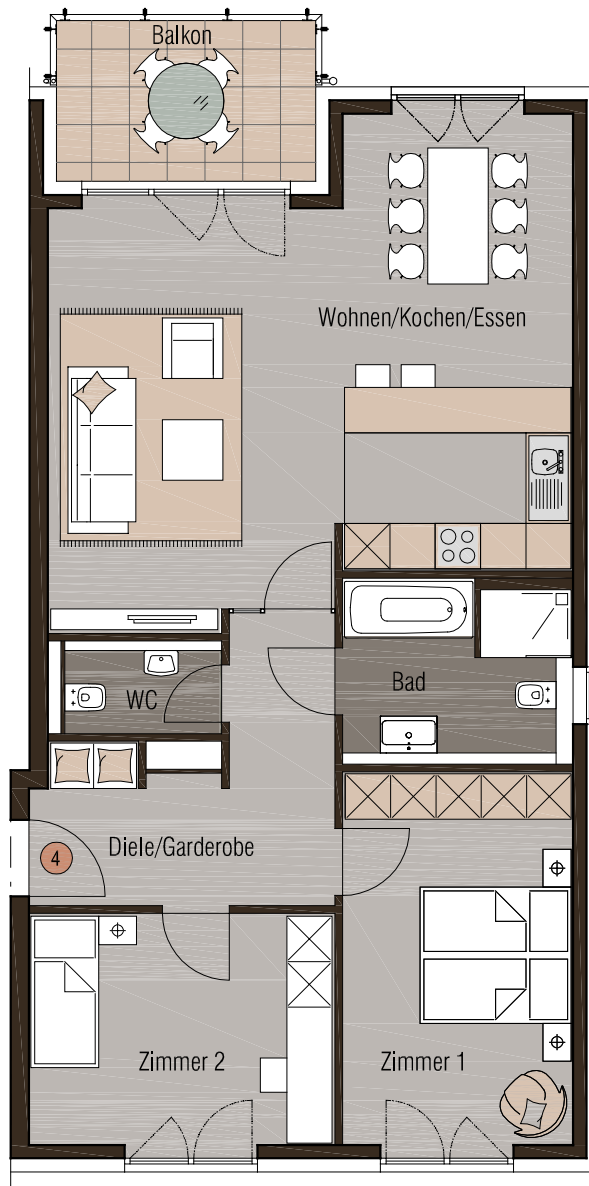

## Wohnung 4 1.Obergeschoss, Eingang 1, rechts

### Haus Grimlinghauser Weg Wohnung 4, 3 Zimmer, 1.Obergeschoss, Eingang 1, rechts

Diele/Garderobe	-	10,40 m <sup>2</sup>
WC	-	2,52 m <sup>2</sup>
Bad	-	7,07 m <sup>2</sup>
Zimmer 1	-	15,24 m <sup>2</sup>
Zimmer 2	-	12,61 m <sup>2</sup>
Wohnen/Kochen/ Essen	-	40,21 m <sup>2</sup>
Balkon (7,28m <sup>2</sup> )	-	1,82 m <sup>2</sup>
Gesamt	-	89,87 m <sup>2</sup>

- 1 m -

5 m

**Maßstab 1:100**