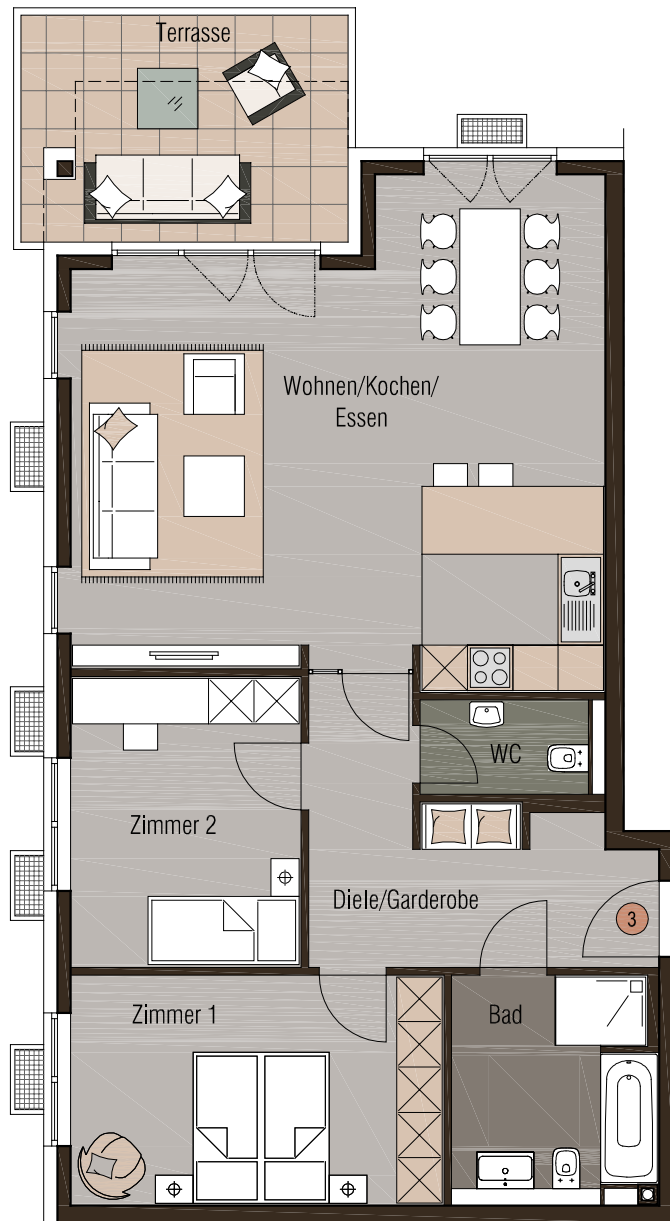

Wohnung 3 Erdgeschoss, Eingang 1, links

Haus Grimlinghauser Weg Wohnung 3, 3 Zimmer, Erdgeschoss, Eingang 1, links

Diele/Garderobe	-	11,70 m ²
WC	-	2,69 m ²
Bad	-	7,71 m ²
Zimmer 1	-	14,95 m ²
Zimmer 2	-	11,68 m ²
Wohnen/Kochen/ Essen	-	42,70 m ²
Terrasse (12,97m ²)	-	3,24 m ²
Gesamt	-	94,67 m ²

- 1 m -

5 m

Maßstab 1:100