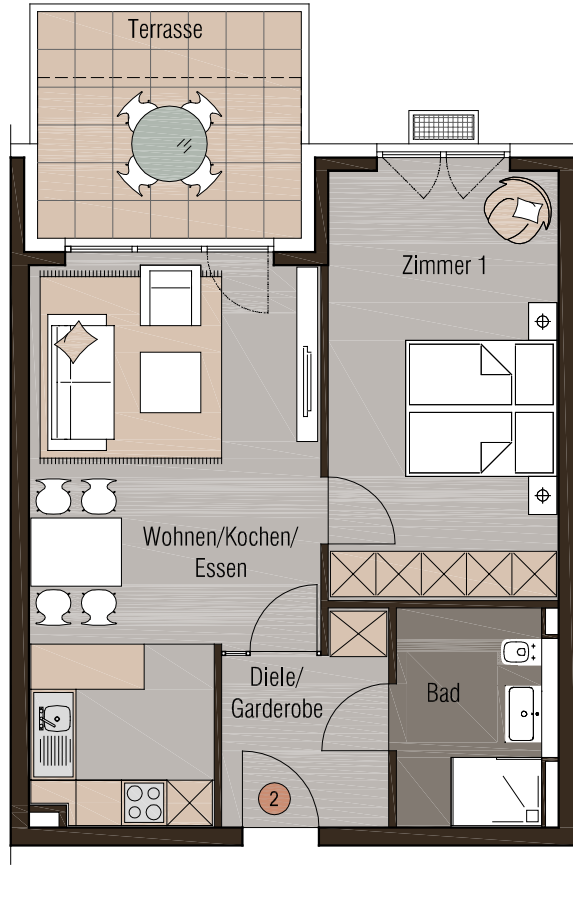

Wohnung 2 Erdgeschoss, Eingang 1, mitte

Haus Grimlinghauser Weg Wohnung 2, 2 Zimmer, Erdgeschoss, Eingang 1, mitte

Diele/Garderobe	-	5,48 m ²
Bad	-	5,76 m ²
Zimmer 1	-	17,43 m ²
Wohnen/Kochen/ Essen	-	25,52 m ²
Terrasse (10,47m ²)	-	2,62 m ²
Gesamt	-	56,81 m²

- 1 m -

5 m

Maßstab 1:100