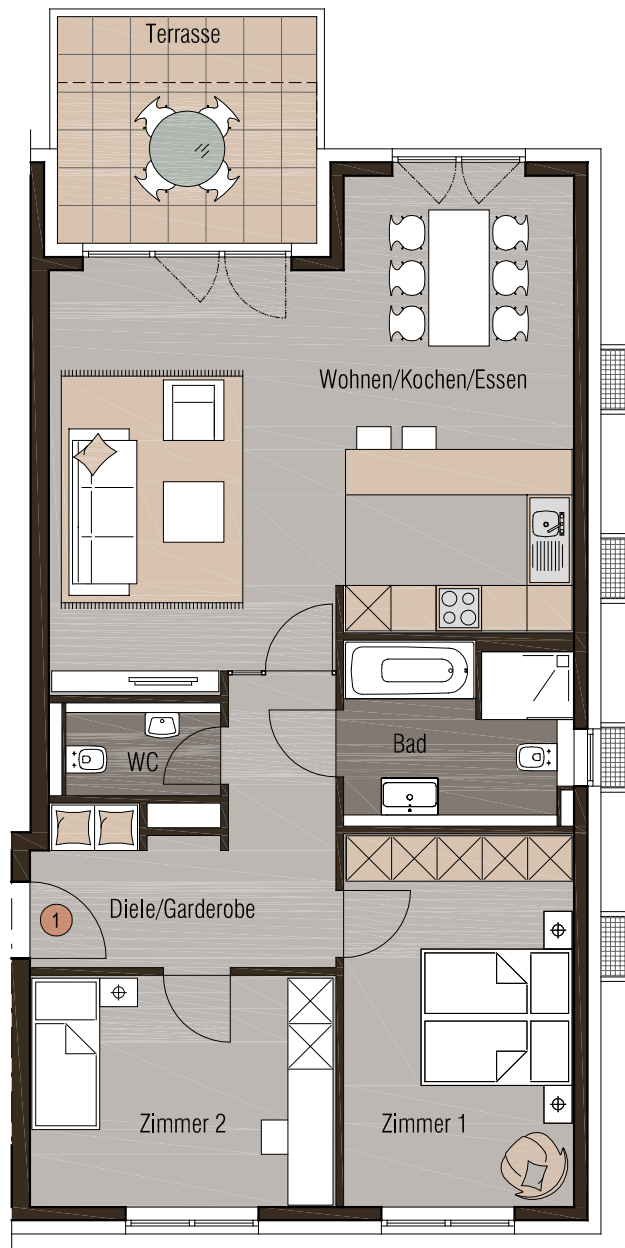

Wohnung 1

Erdgeschoss, Eingang 1, rechts

Haus Grimlinghauser Weg

Wohnung 1, 3 Zimmer, Erdgeschoss, Eingang 1, rechts

Diele/Garderobe	-	10,48 m ²
WC	-	2,43 m ²
Bad	-	6,91 m ²
Zimmer 1	-	14,93 m ²
Zimmer 2	-	12,31 m ²
Wohnen/Kochen/ Essen	-	40,21 m ²
Terrasse (10,29m ²)	-	2,57 m ²
Gesamt	-	89,84 m²

- 1 m -

5 m

Maßstab 1:100